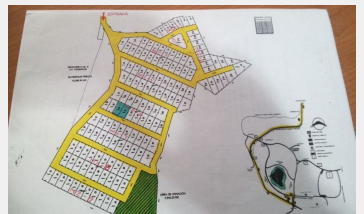

Terreno en Jojutla de Juárez

Jojutla, Morelos.

Venta: \$350,000
Pesos mexicanos

Terrenos en venta ubicados en el Desarrollo Brisas del Lago, Municipio de Jojutla, Morelos. El desarrollo Brisas del Lago se encuentra ubicado frente al Lago de Tequesquitengo, en donde usted podrá disfrutar del excelente clima que predomina en la zona. Terrenos ideales para la construcción de una casa de descanso. Tenemos dos terrenos en venta, ubicados en la Manzana 6. Superficie total: 400m² Cuentan con los servicios de agua potable y energía eléctrica.

Terreno:	400 m ²
----------	--------------------