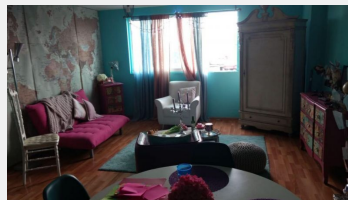

Departamento en Narvarte

Benito Juárez, Ciudad de México.

Venta: \$3,500,000
Pesos mexicanos

Departamento en venta ubicado en Avenida Cuauhtémoc, Narvarte, Benito Juárez, Ciudad de México.

Departamento muy céntrico, ubicado entre Torres Adalid y Concepción Béistegui.

Superficie construida: 78 m²

Características

Estancia

Comedor

Cocina equipada

2 Recamaras, la principal con baño y vestidor

2 Baños

Estacionamiento para dos automóviles