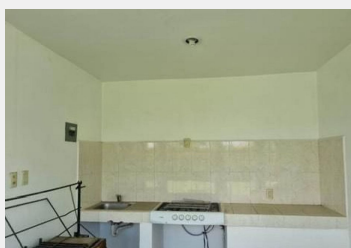

Terreno Comercial en Lomas de Cocoyoc Atlatlahucan, Morelos.

Venta: \$5,800,000
Pesos mexicanos

Terreno para eventos sociales en venta ubicado en Circuito Andes, Fraccionamiento Lomas de Cocoyoc, Municipio de Atlatlahucan, Morelos.

El terreno cuenta con una construcción desarrollada en dos niveles.

Superficie del terreno: 653 m²

Superficie construida: 150 m²

Características

Cocina

Sótano bodega de 40 m²

Baños para hombres y mujeres

Terreno:	653.00 m ²	Jardín:	Muy grande
Agua potable:	Si		