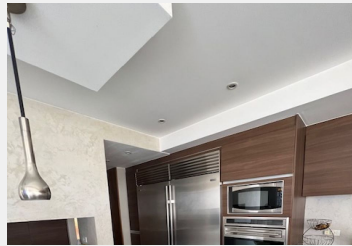

## Naucalpan, Estado de México.

Venta: \$22,500,000  
Pesos mexicanos

Casa en condominio en venta ubicada en Fuente de Acueducto, Lomas de Tecamachalco, Naucalpan, Estado de México.

Desarrollada en tres niveles