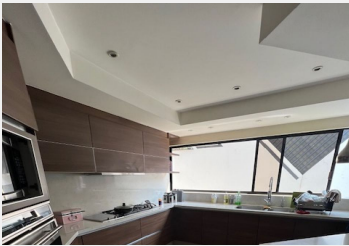

## Naucalpan, Estado de México.

Venta: \$22,500,000  
Pesos mexicanos

Casa en condominio en venta ubicada en Fuente de Acueducto, Lomas de Tecamachalco, Naucalpan, Estado de México.

Desarrollada en tres niveles

Superficie del terreno: 280 m<sup>2</sup>

Superficie construida: 539 m<sup>2</sup>

Características

Zona de estar

Sala

Comedor

Antecomedor

Cocina equipada

Cinco recamaras

Tres baños  
 Dos medios baños  
 Estudio  
 Bodega  
 Oficina  
 Bar  
 Cuarto de TV  
 Cuarto de lavado  
 Cuarto de servicio  
 Jardín  
 Estacionamiento para tres automóviles

Amenidades y Servicios