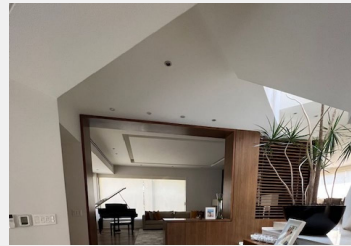

## Naucalpan, Estado de México.

Venta: \$22,500,000  
Pesos mexicanos

Casa en condominio en venta ubicada en Fuente de Acueducto, Lomas de Tecamachalco, Naucalpan, Estado de México.

Desarrollada en tres niveles

Superficie del terreno: 280 m<sup>2</sup>

Superficie construida: 539 m<sup>2</sup>

Características

Zona de estar

Sala

Comedor

Antecomedor

Cocina equipada