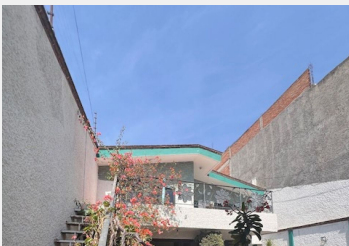

# Casa en San Lorenzo Xicoténcatl Iztapalapa, Ciudad de México.

Venta: \$5,290,000  
Pesos mexicanos

Casa en venta ubicada en Navojoa N° 30, San Lorenzo Xicoténcatl, Iztapalapa, Ciudad de México.

Desarrollada en dos niveles. El Parque Balbanera se localiza a una cuadra de la propiedad.