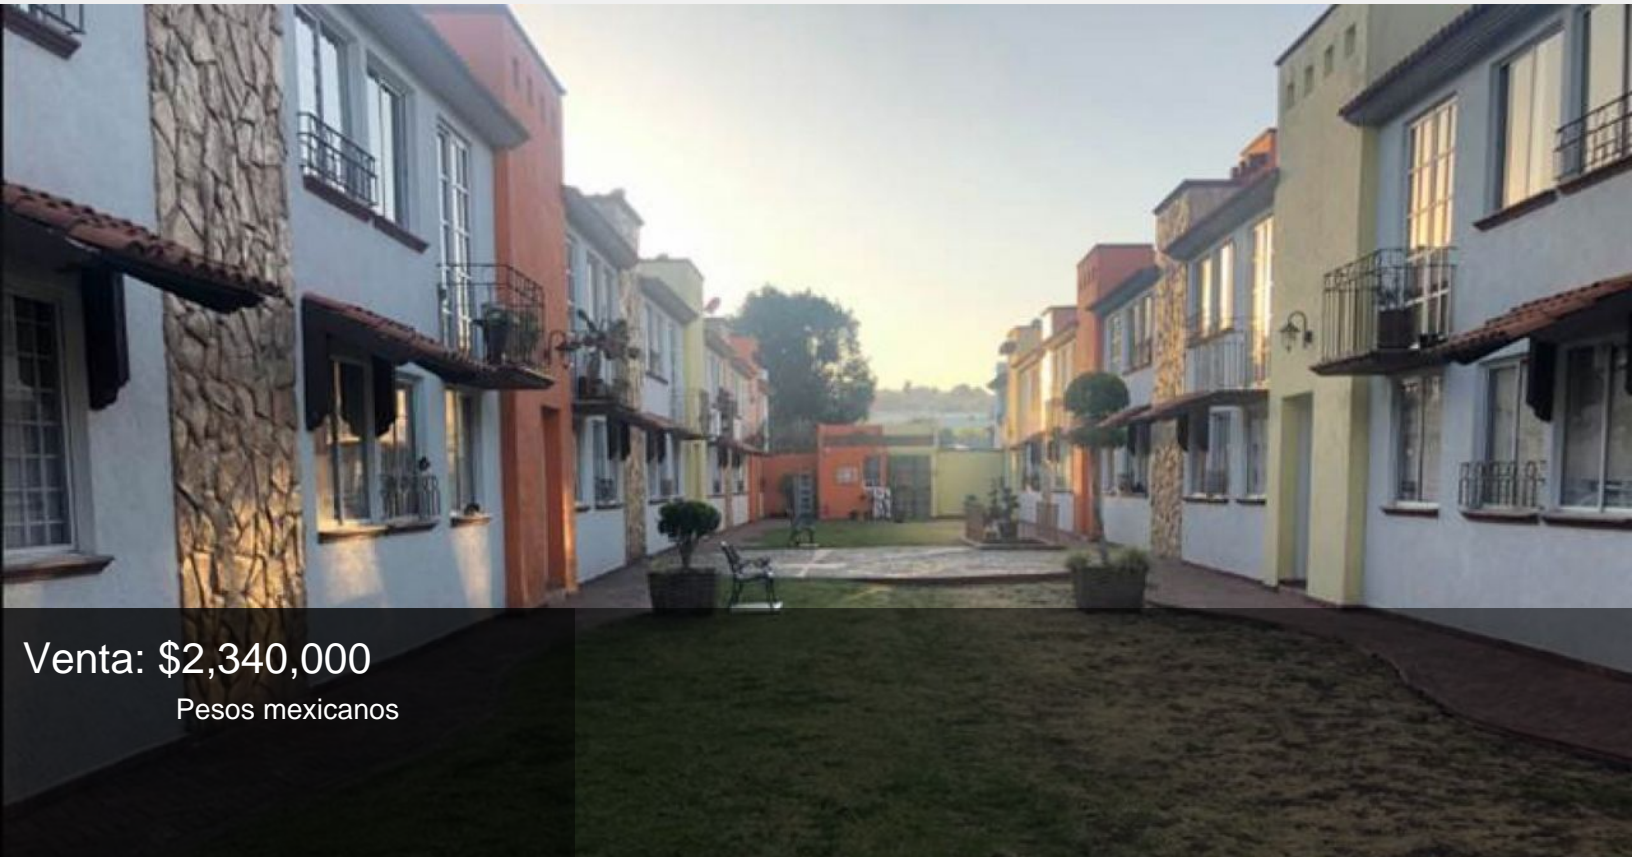

Departamento en Memetla

Cuajimalpa de Morelos, Ciudad de México.

Venta: \$2,340,000
Pesos mexicanos

Departamento en pre venta ubicado en Terrones Benítez 12, Memetla, Cuajimalpa de Morelos, Ciudad de México.

Superficie construida: 53 m2

Características

Sala

Comedor

Cocina equipada

Dos recamaras

Un baño

Zona Lavandería

Estacionamiento para un automóvil

No se aceptan créditos de Fovissste.

Construcción:	53.00 m ²	Edad del inmueble:	13
Estado de conservación:	Excelente	Sala:	Si
Comedor:	Si	Recámaras:	2
Baños:	1	Closets:	Si tiene
Cocina:	Equipada	Gas estacionario:	Si
Estacionamiento:	1 auto	Agua potable:	Si